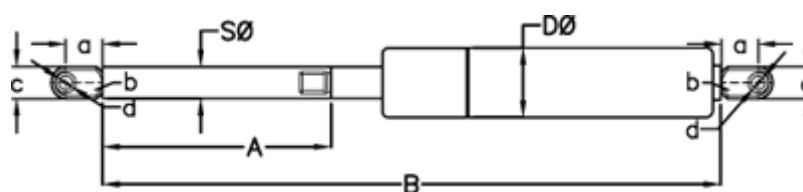

Varenummer: 049059RB0350P1T1

Beskrivelse: Stabilus Lift-O-Mat Gasfjeder 9059RB-P1T1 0350N  
03 08 220 0350 - Rustfast AISI 316

## Mål

A = 220

a = 18

b = 10

B = 489 +/-2

c = 15

d = 8.1

D Ø = 18